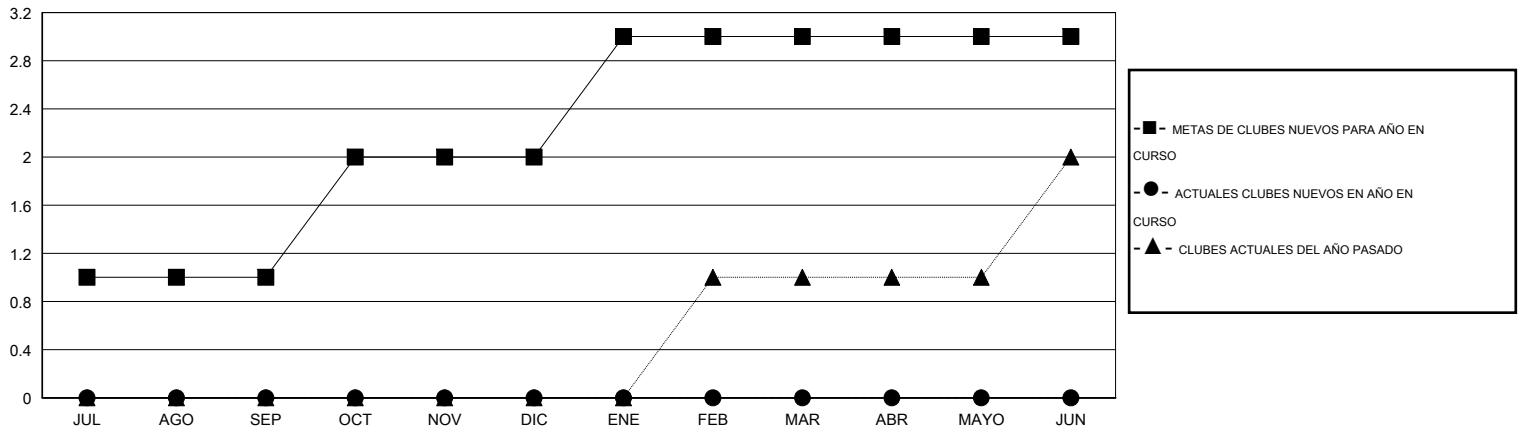

MONTHLY MEMBERSHIP PROGRESS REPORT

District G 2

Results as of: 9/30/2014

GMT: Jaime García Cepeda

UBICACIÓN ECUADOR

GMT DE AE 3

Clubes					socios				
RESULTADOS DE 2014-2015					RESULTADOS DE 2014-2015				
TRIMESTRE	META DE CLUBES NUEVOS	NUEVOS CLUBES	CLUBES DADOS DE BAJA	GANANCIA/PÉRDIDA NETA	TRIMESTRE	META DE SOCIOS NUEVOS	SOCIOS FUNDADORES Y NUEVOS SOCIOS AÑADIDOS	SOCIOS DADOS DE BAJA	GANANCIA/PÉRDIDA NETA
JUL/AGO/SEP	1	0	0	0	JUL/AGO/SEP	35	41	55	-14
OCT/NOV/DIC	1	0	0	0	OCT/NOV/DIC	10	0	0	0
ENE/FEB/MAR	1	0	0	0	ENE/FEB/MAR	35	0	0	0
ABR/MAYO/JUN	0	0	0	0	ABR/MAYO/JUN	-10	0	0	0

METAS Y CIFRA ACUMULATIVA DE CLUBES NUEVOS

METAS Y CIFRA ACUMULATIVA DE SOCIOS

CLUBES DADOS DE BAJA: 0	9 CLUBS OF 47 AÑADIERON 1 O MÁS SOCIOS NUEVOS	<u>DISTRIBUCIÓN POR SEXO</u>
		MASCULINO 703 (53.26%)
		FEMENINO 617 (46.74%)
<u>SOCIOS DADOS DE BAJA</u>	CLIC AQUÍ PARA DATOS DE SALUD DE CLUB	SOCIOS EN UNIDAD FAMILIAR 358
FALLECIDOS 1		CABEZA DE FAMILIA 148
CLUB CANCELADO 0		NO ES CABEZA DE FAMILIA 210
OTRO 54		
TOTAL 55		