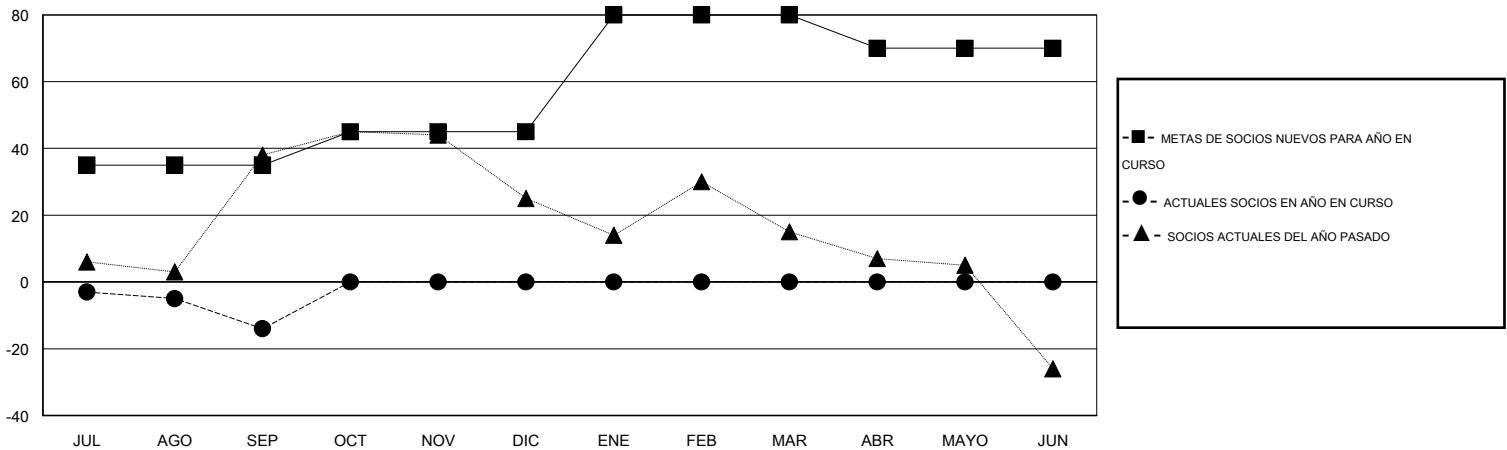

MONTHLY MEMBERSHIP PROGRESS REPORT

District G 2

Results as of: 9/30/2014

GMT: Jaime García Cepeda

UBICACIÓN ECUADOR

GMT DE AE 3

Clubes					socios				
RESULTADOS DE 2014-2015					RESULTADOS DE 2014-2015				
TRIMESTRE	META DE CLUBES NUEVOS	NUEVOS CLUBES	CLUBES DADOS DE BAJA	GANANCIA/PÉRDIDA NETA	TRIMESTRE	META DE SOCIOS NUEVOS	SOCIOS FUNDADORES Y NUEVOS SOCIOS AÑADIDOS	SOCIOS DADOS DE BAJA	GANANCIA/PÉRDIDA NETA
JUL/AGO/SEP	1	0	0	0	JUL/AGO/SEP	35	41	55	-14
OCT/NOV/DIC	1	0	0	0	OCT/NOV/DIC	10	0	0	0
ENE/FEB/MAR	1	0	0	0	ENE/FEB/MAR	35	0	0	0
ABR/MAYO/JUN	0	0	0	0	ABR/MAYO/JUN	-10	0	0	0

METAS Y CIFRA ACUMULATIVA DE CLUBES NUEVOS

METAS Y CIFRA ACUMULATIVA DE SOCIOS

CLUBES DADOS DE BAJA: 0	9 CLUBS OF 47 AÑADIERON 1 O MÁS SOCIOS NUEVOS	<u>DISTRIBUCIÓN POR SEXO</u>
		MASCULINO 703 (53.26%)
		FEMENINO 617 (46.74%)
<u>SOCIOS DADOS DE BAJA</u>	CLIC AQUÍ PARA DATOS DE SALUD DE CLUB	SOCIOS EN UNIDAD FAMILIAR 358
FALLECIDOS 1		CABEZA DE FAMILIA 148
CLUB CANCELADO 0		NO ES CABEZA DE FAMILIA 210
OTRO 54		
TOTAL 55		